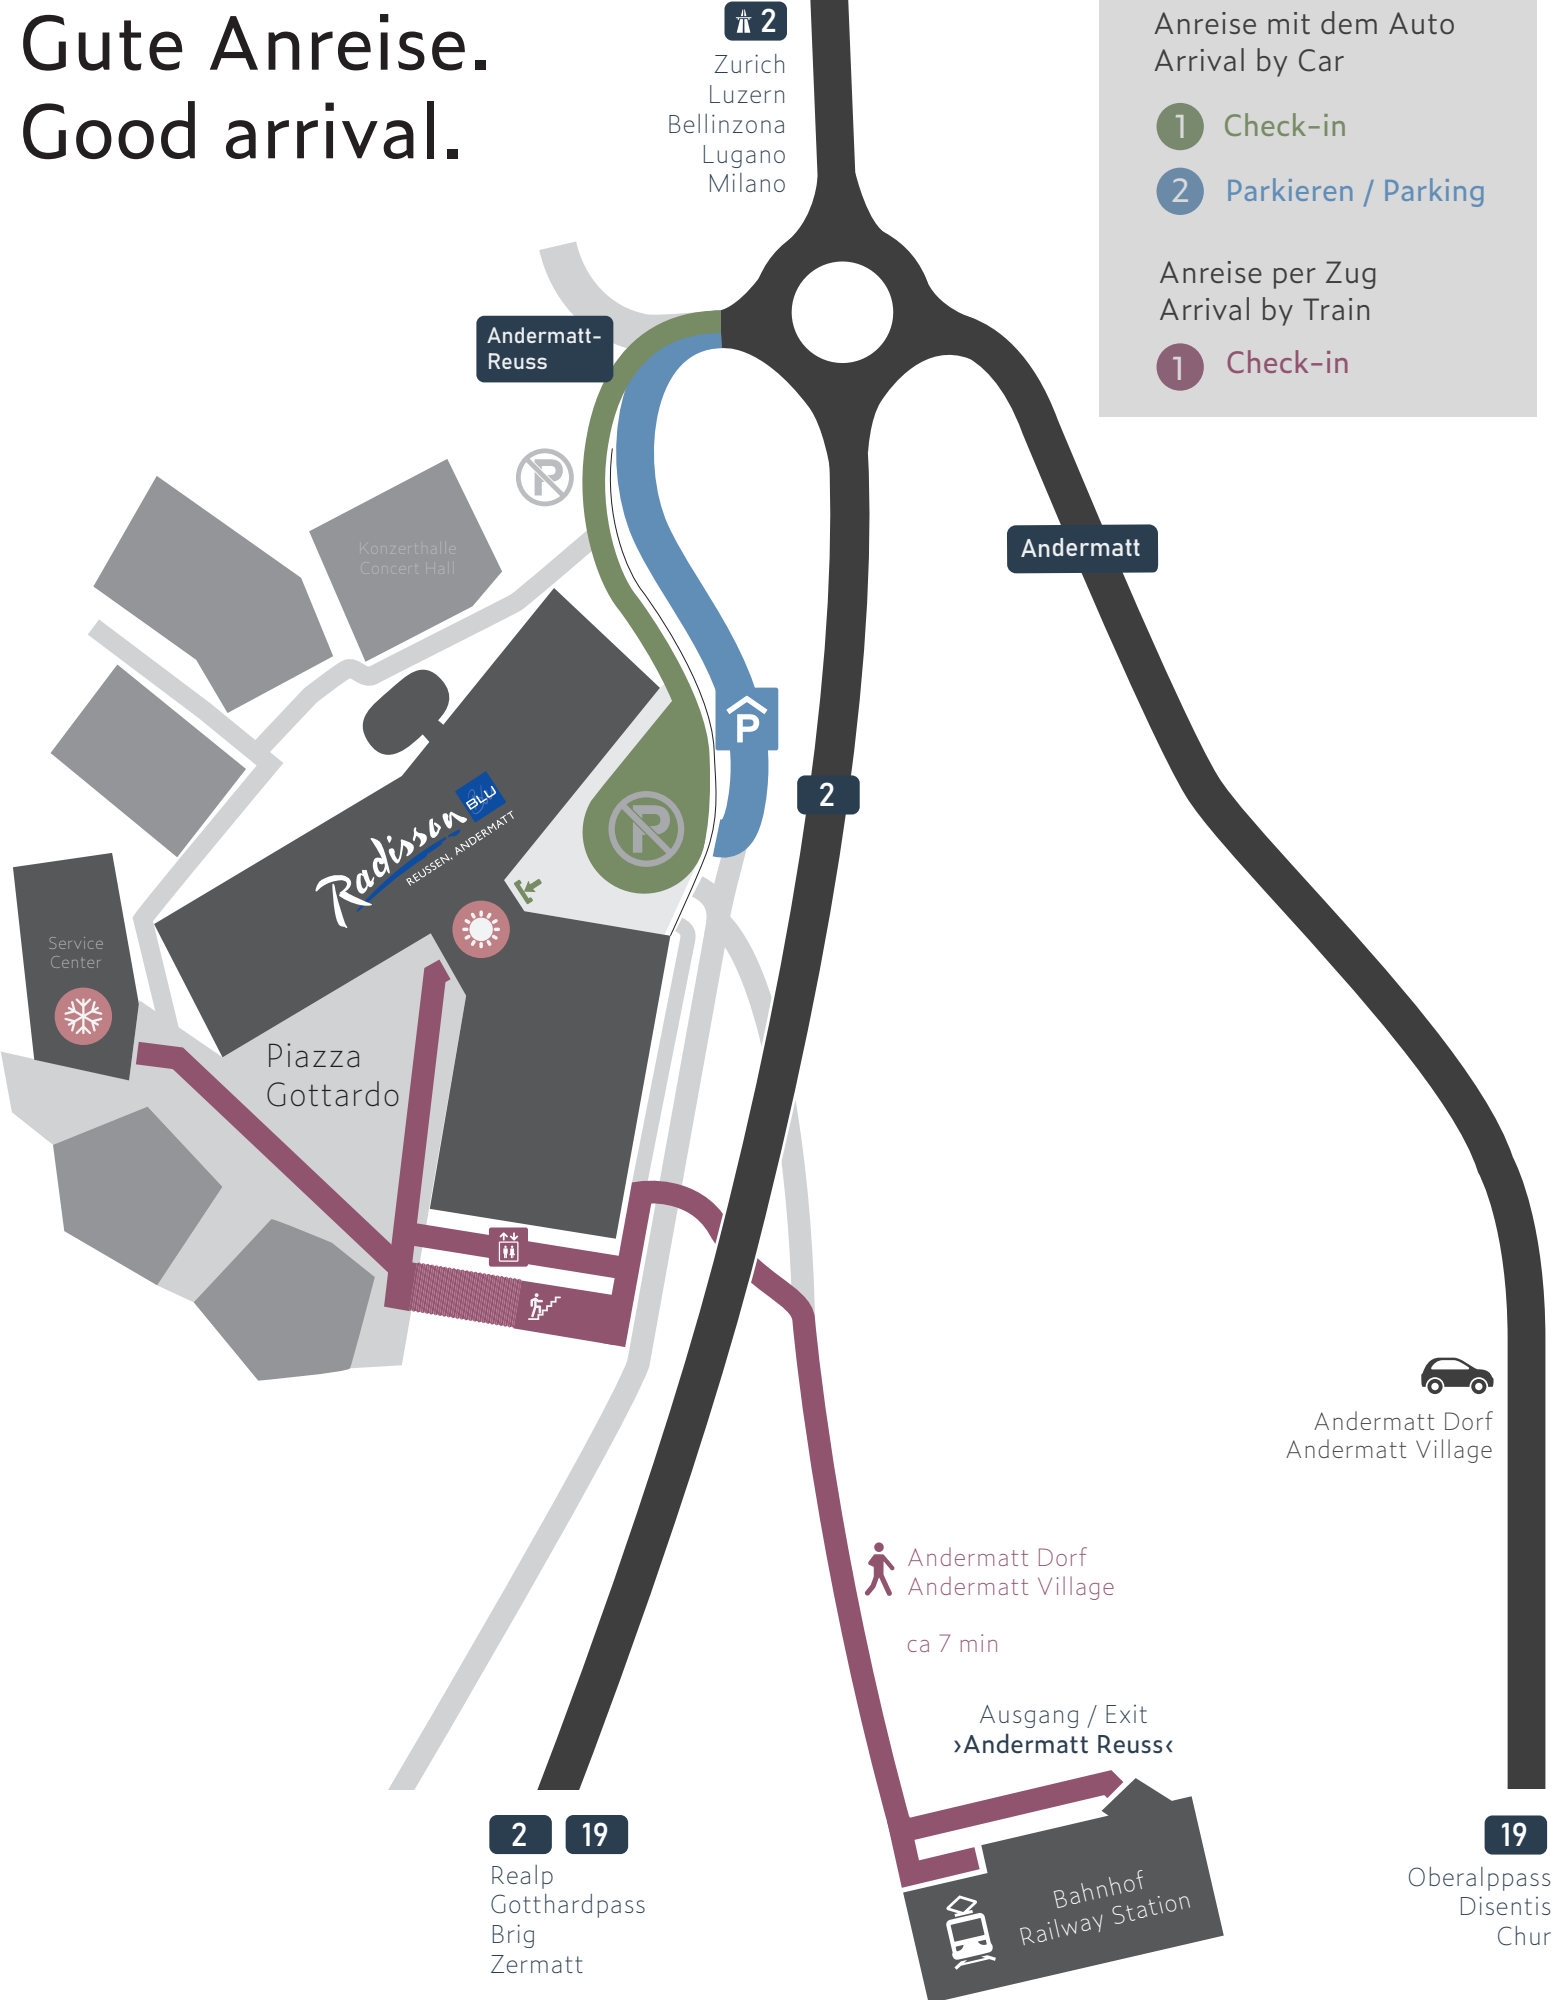

# Gute Anreise. Good arrival.

**2**  
Zürich  
Luzern  
Bellinzona  
Lugano  
Milano

Anreise mit dem Auto  
Arrival by Car

- 1** Check-in
- 2** Parkieren / Parking

Anreise per Zug  
Arrival by Train

- 1** Check-in

## Check-in:

1. April - 30. November  
Radisson Blu Hotel Reception

1. Dezember - 31. März  
Service Center, Gütschgasse 6