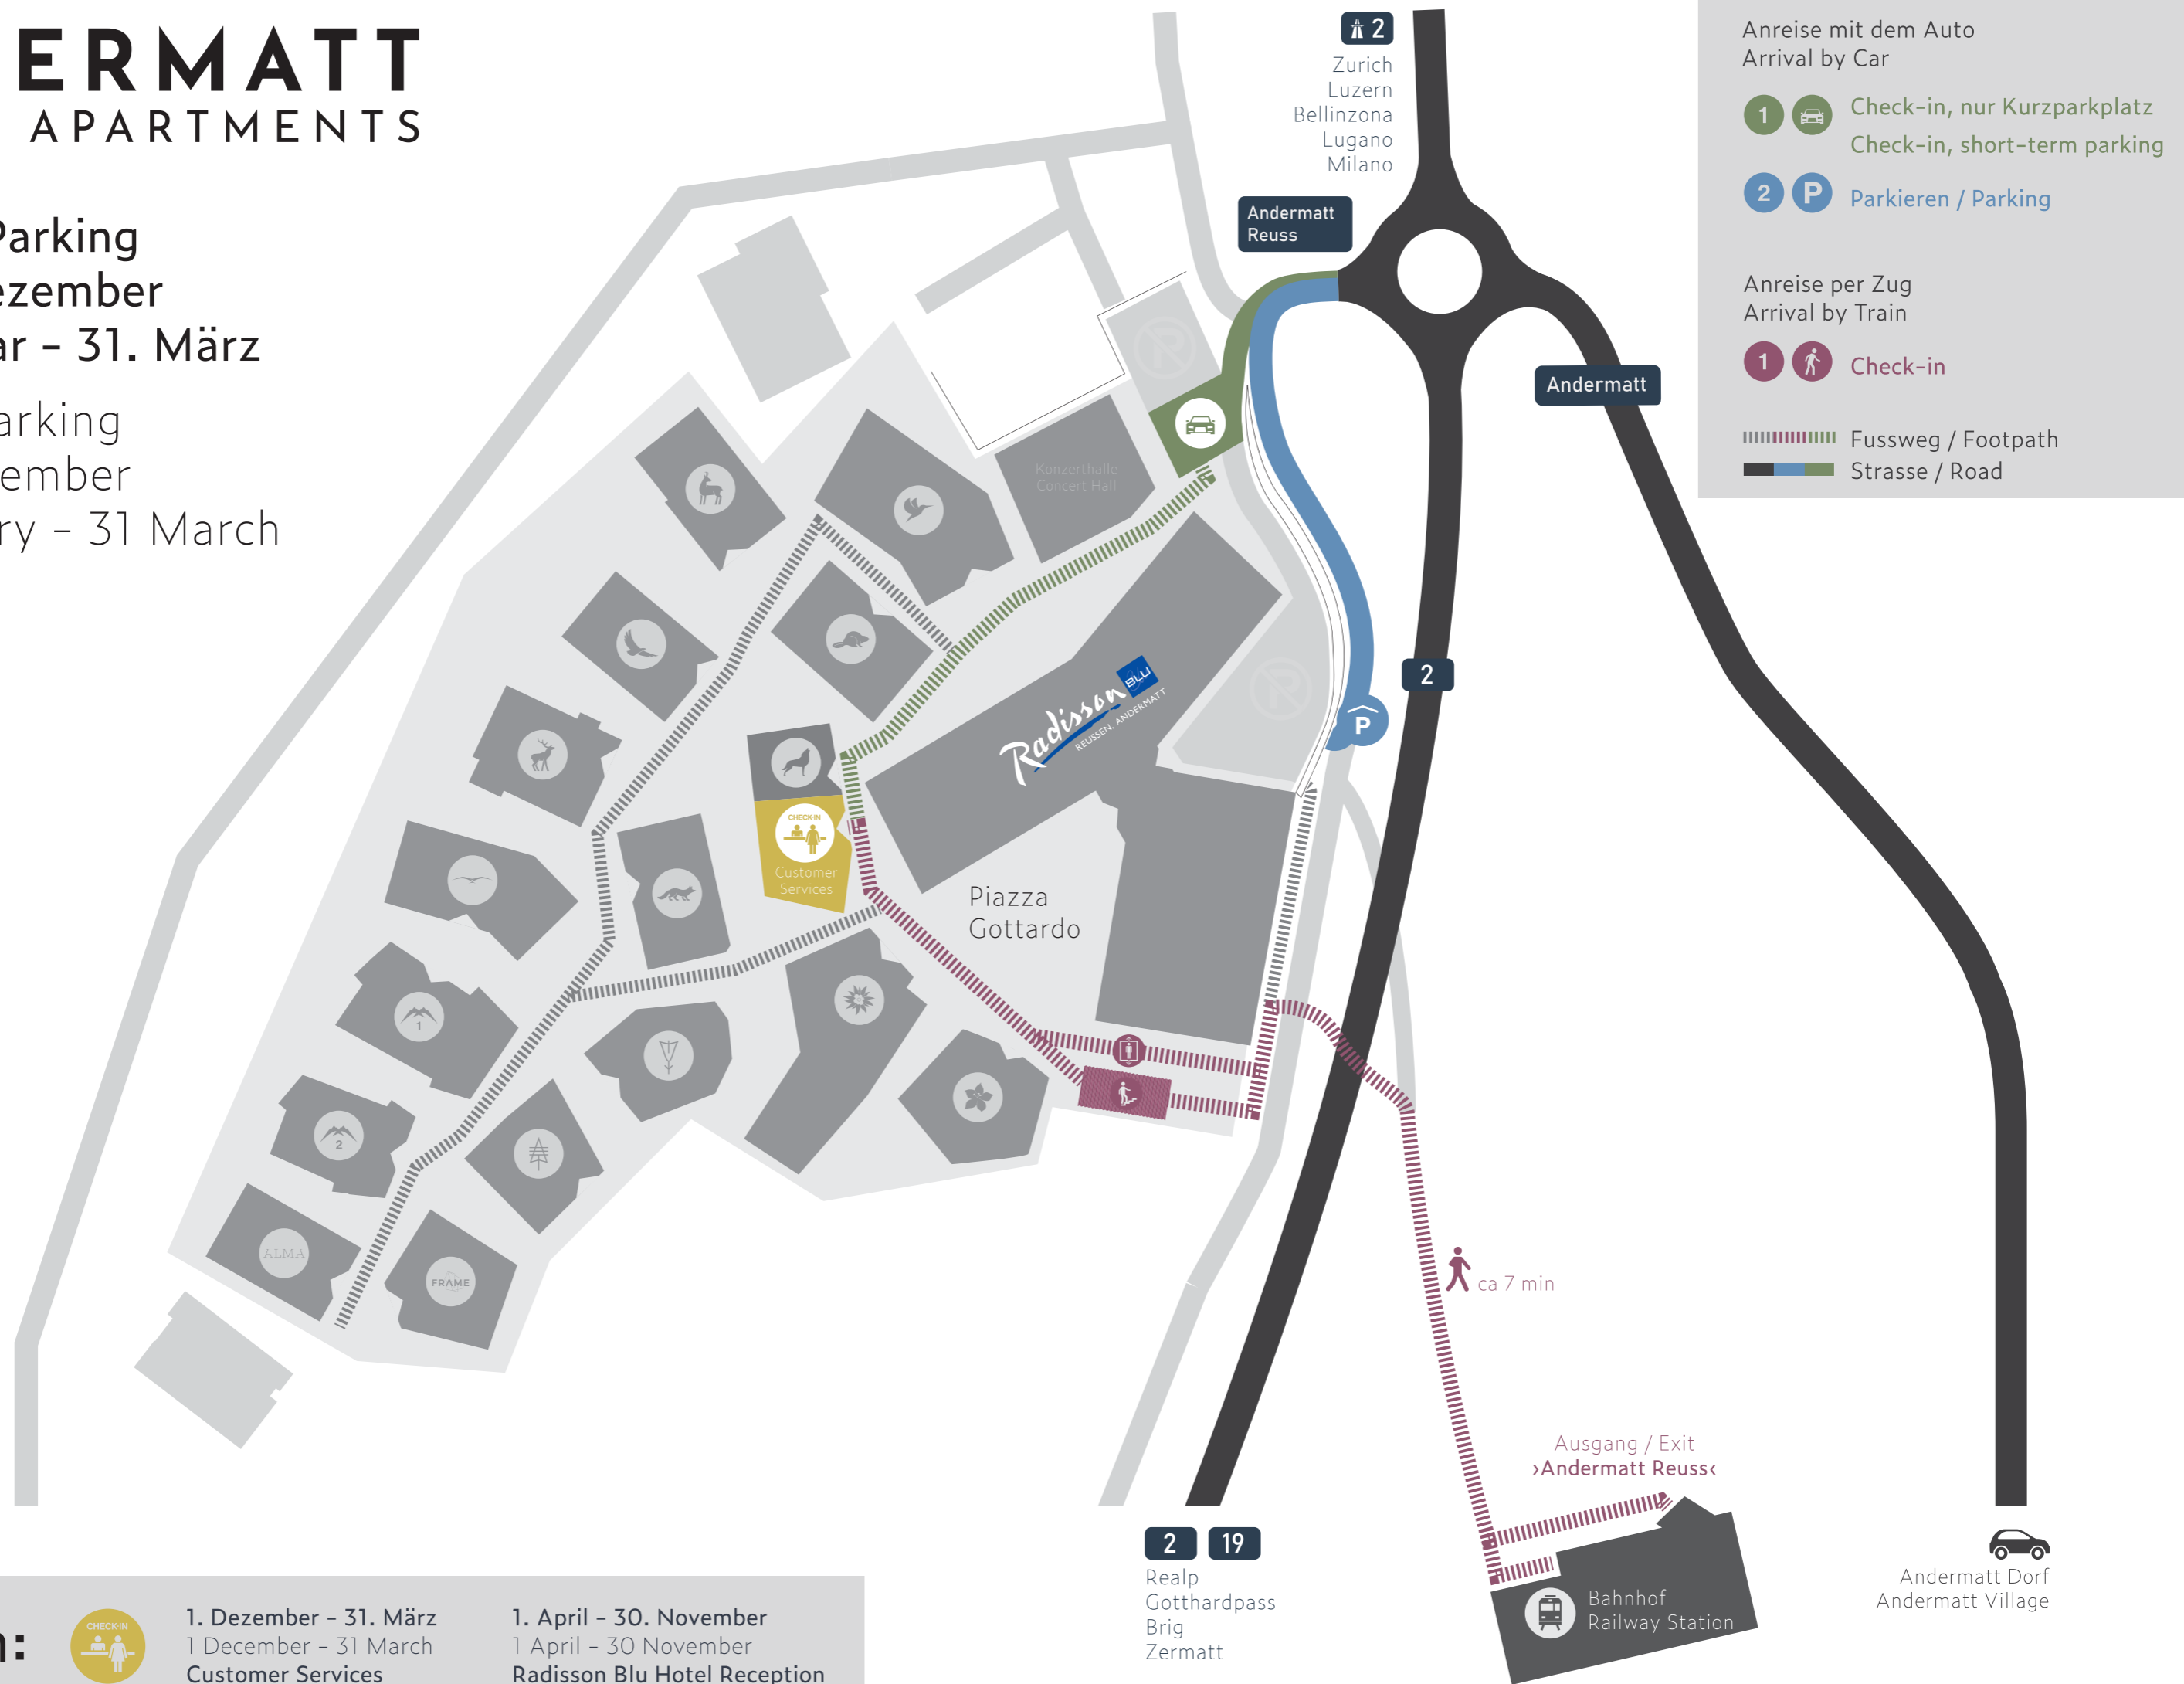

ANDERMATT

ALPINE APARTMENTS

Anreise / Parking

1. - 24. Dezember

28. Februar - 31. März

Arrival / Parking

1 - 24 December

28 February - 31 March

Anreise mit dem Auto
Arrival by Car

1 Check-in, nur Kurzparkplatz
Check-in, short-term parking

2 Parkieren / Parking

Anreise per Zug
Arrival by Train

1 Check-in

Fussweg / Footpath

Strasse / Road

2 19

Realp
Gotthardpass
Brig
Zermatt

Ausgang / Exit
>Andermatt Reuss<

Bahnhof
Railway Station

Andermatt Dorf
Andermatt Village

Check-in:

1. Dezember - 31. März
1 December - 31 March
Customer Services

1. April - 30. November
1 April - 30 November
Radisson Blu Hotel Reception