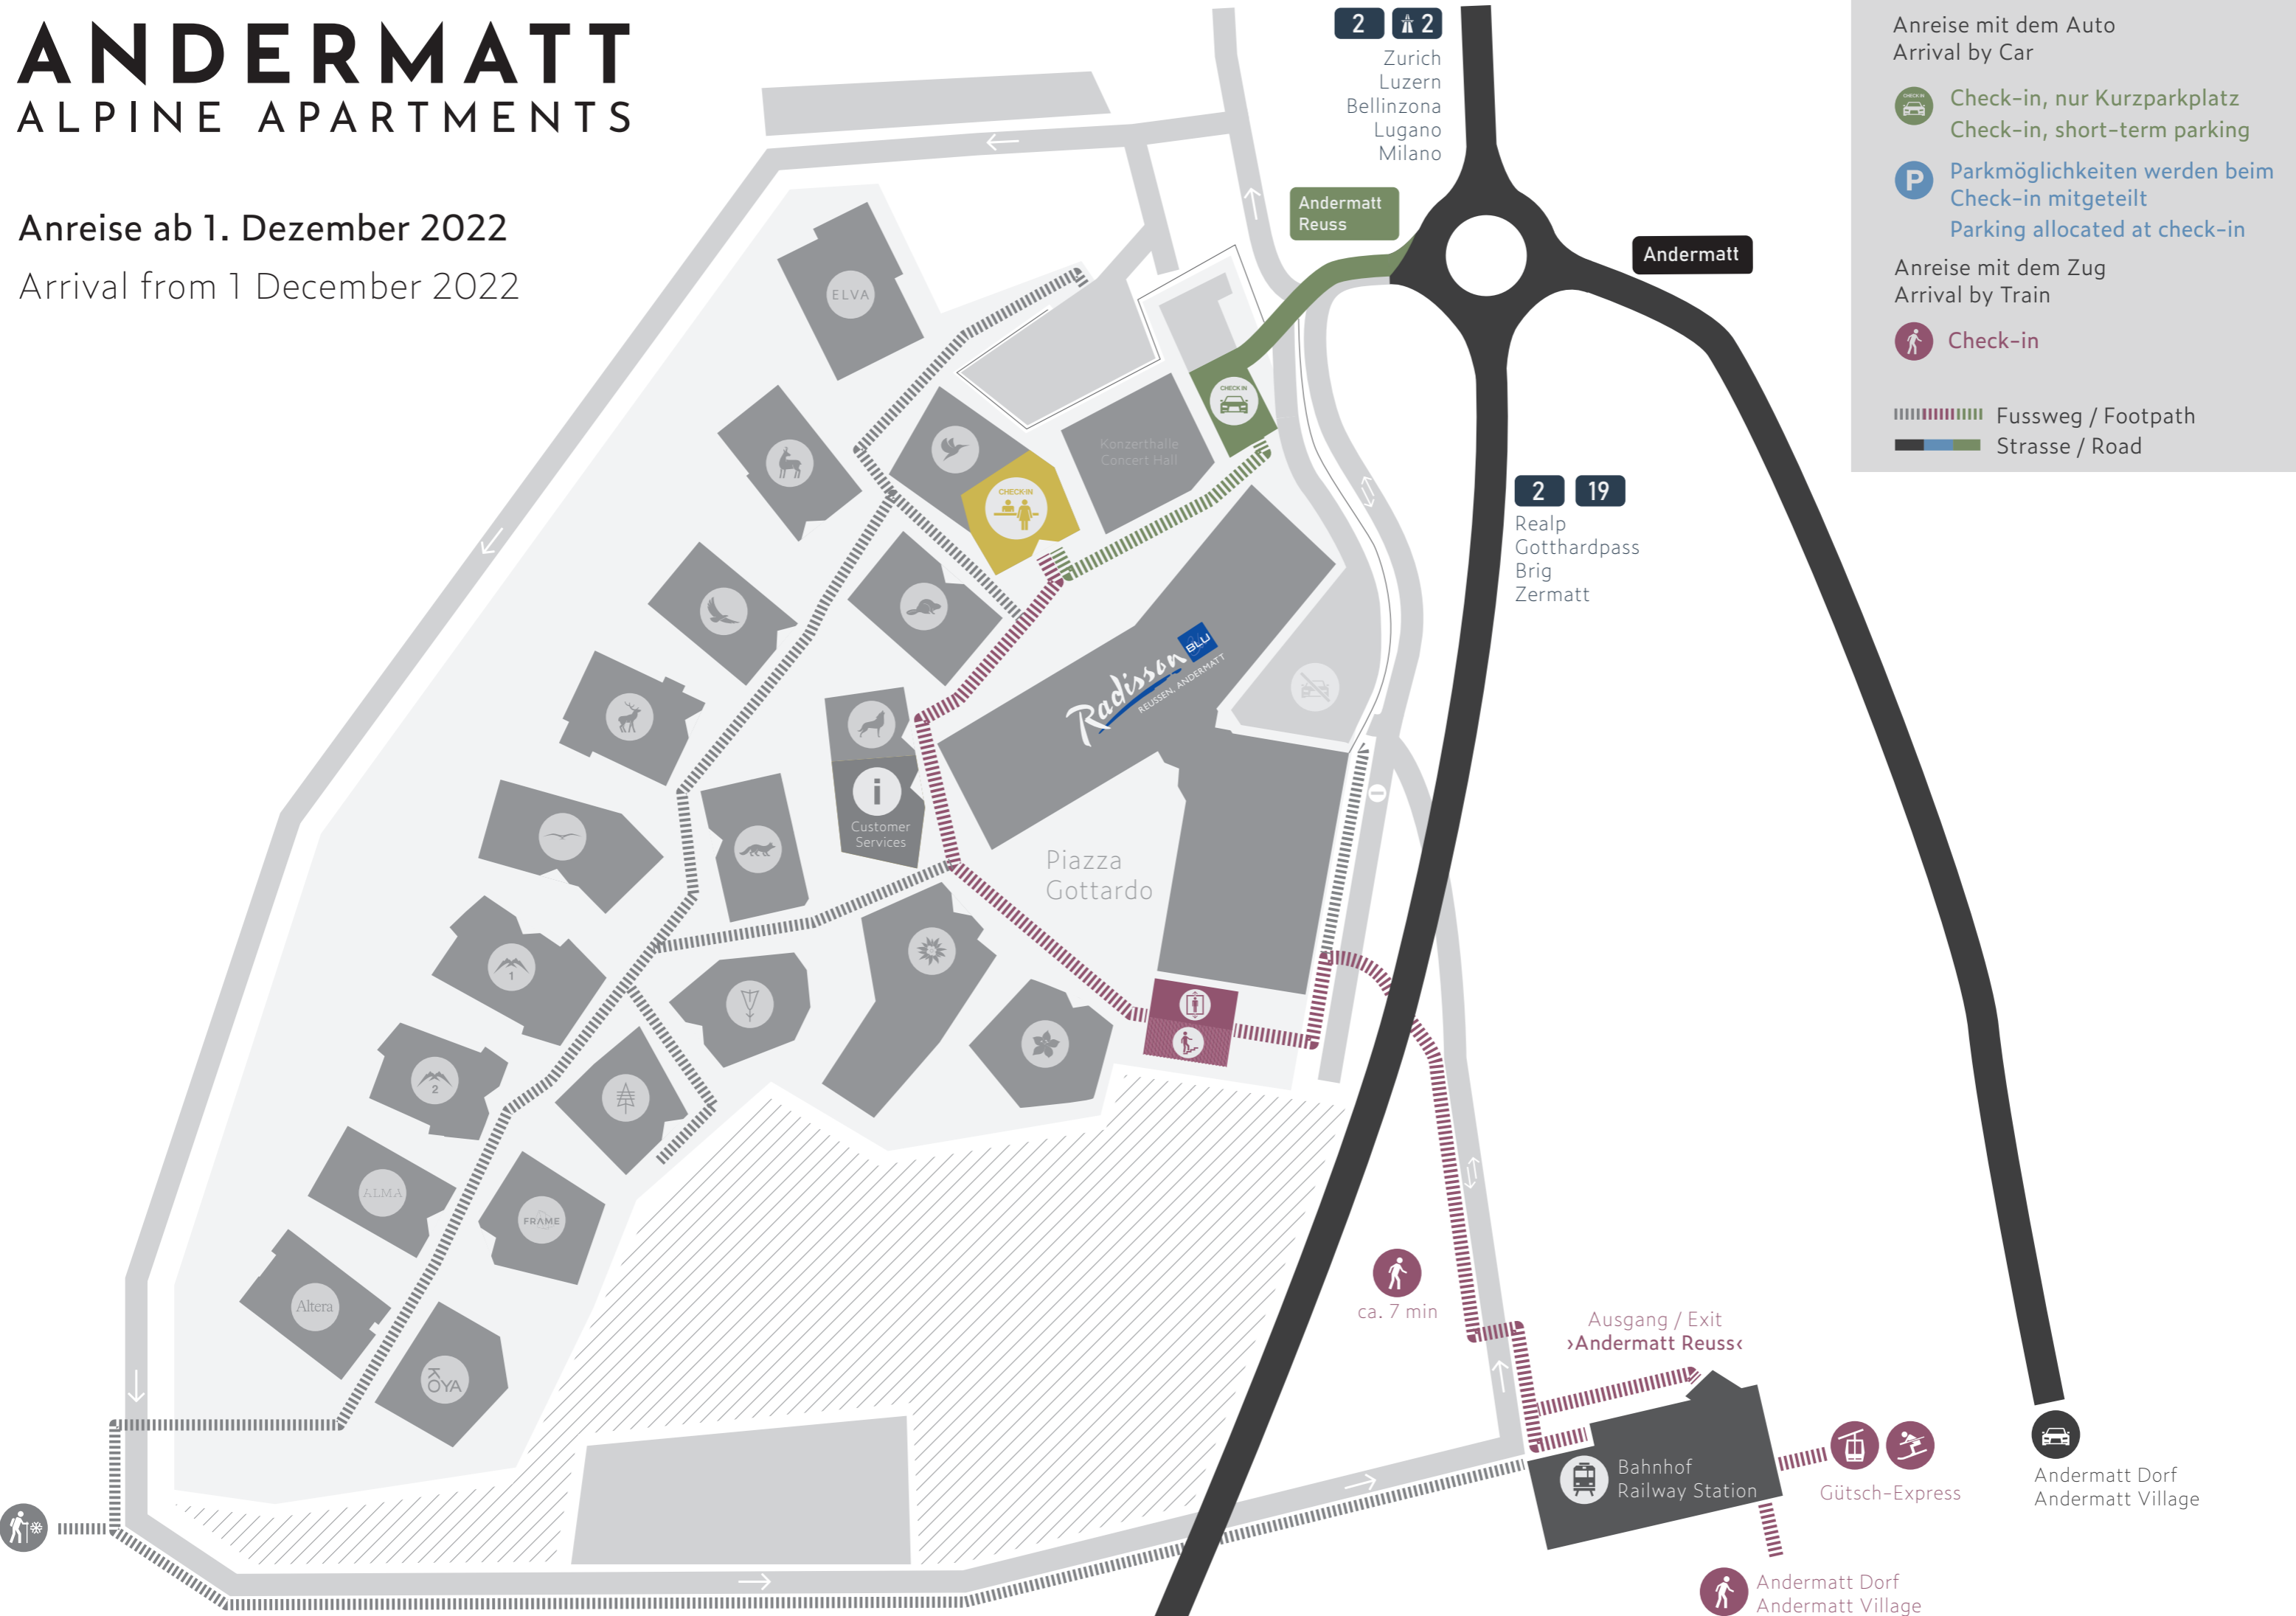

2 19

Realp
Gotthardpass
Brig
Zermatt

Anreise mit dem Auto
Arrival by Car

Check-in, nur Kurzparkplatz
Check-in, short-term parking

Parkmöglichkeiten werden beim
Check-in mitgeteilt
Parking allocated at check-in

Anreise mit dem Zug
Arrival by Train

Check-in

Fussweg / Footpath
 Strasse / Road

Andermatt Dorf
Andermatt Village

Bahnhof
Railway Station

Gütsch-Express

Ausgang / Exit
»Andermatt Reuss«

ca. 7 min

Andermatt Dorf
Andermatt Village