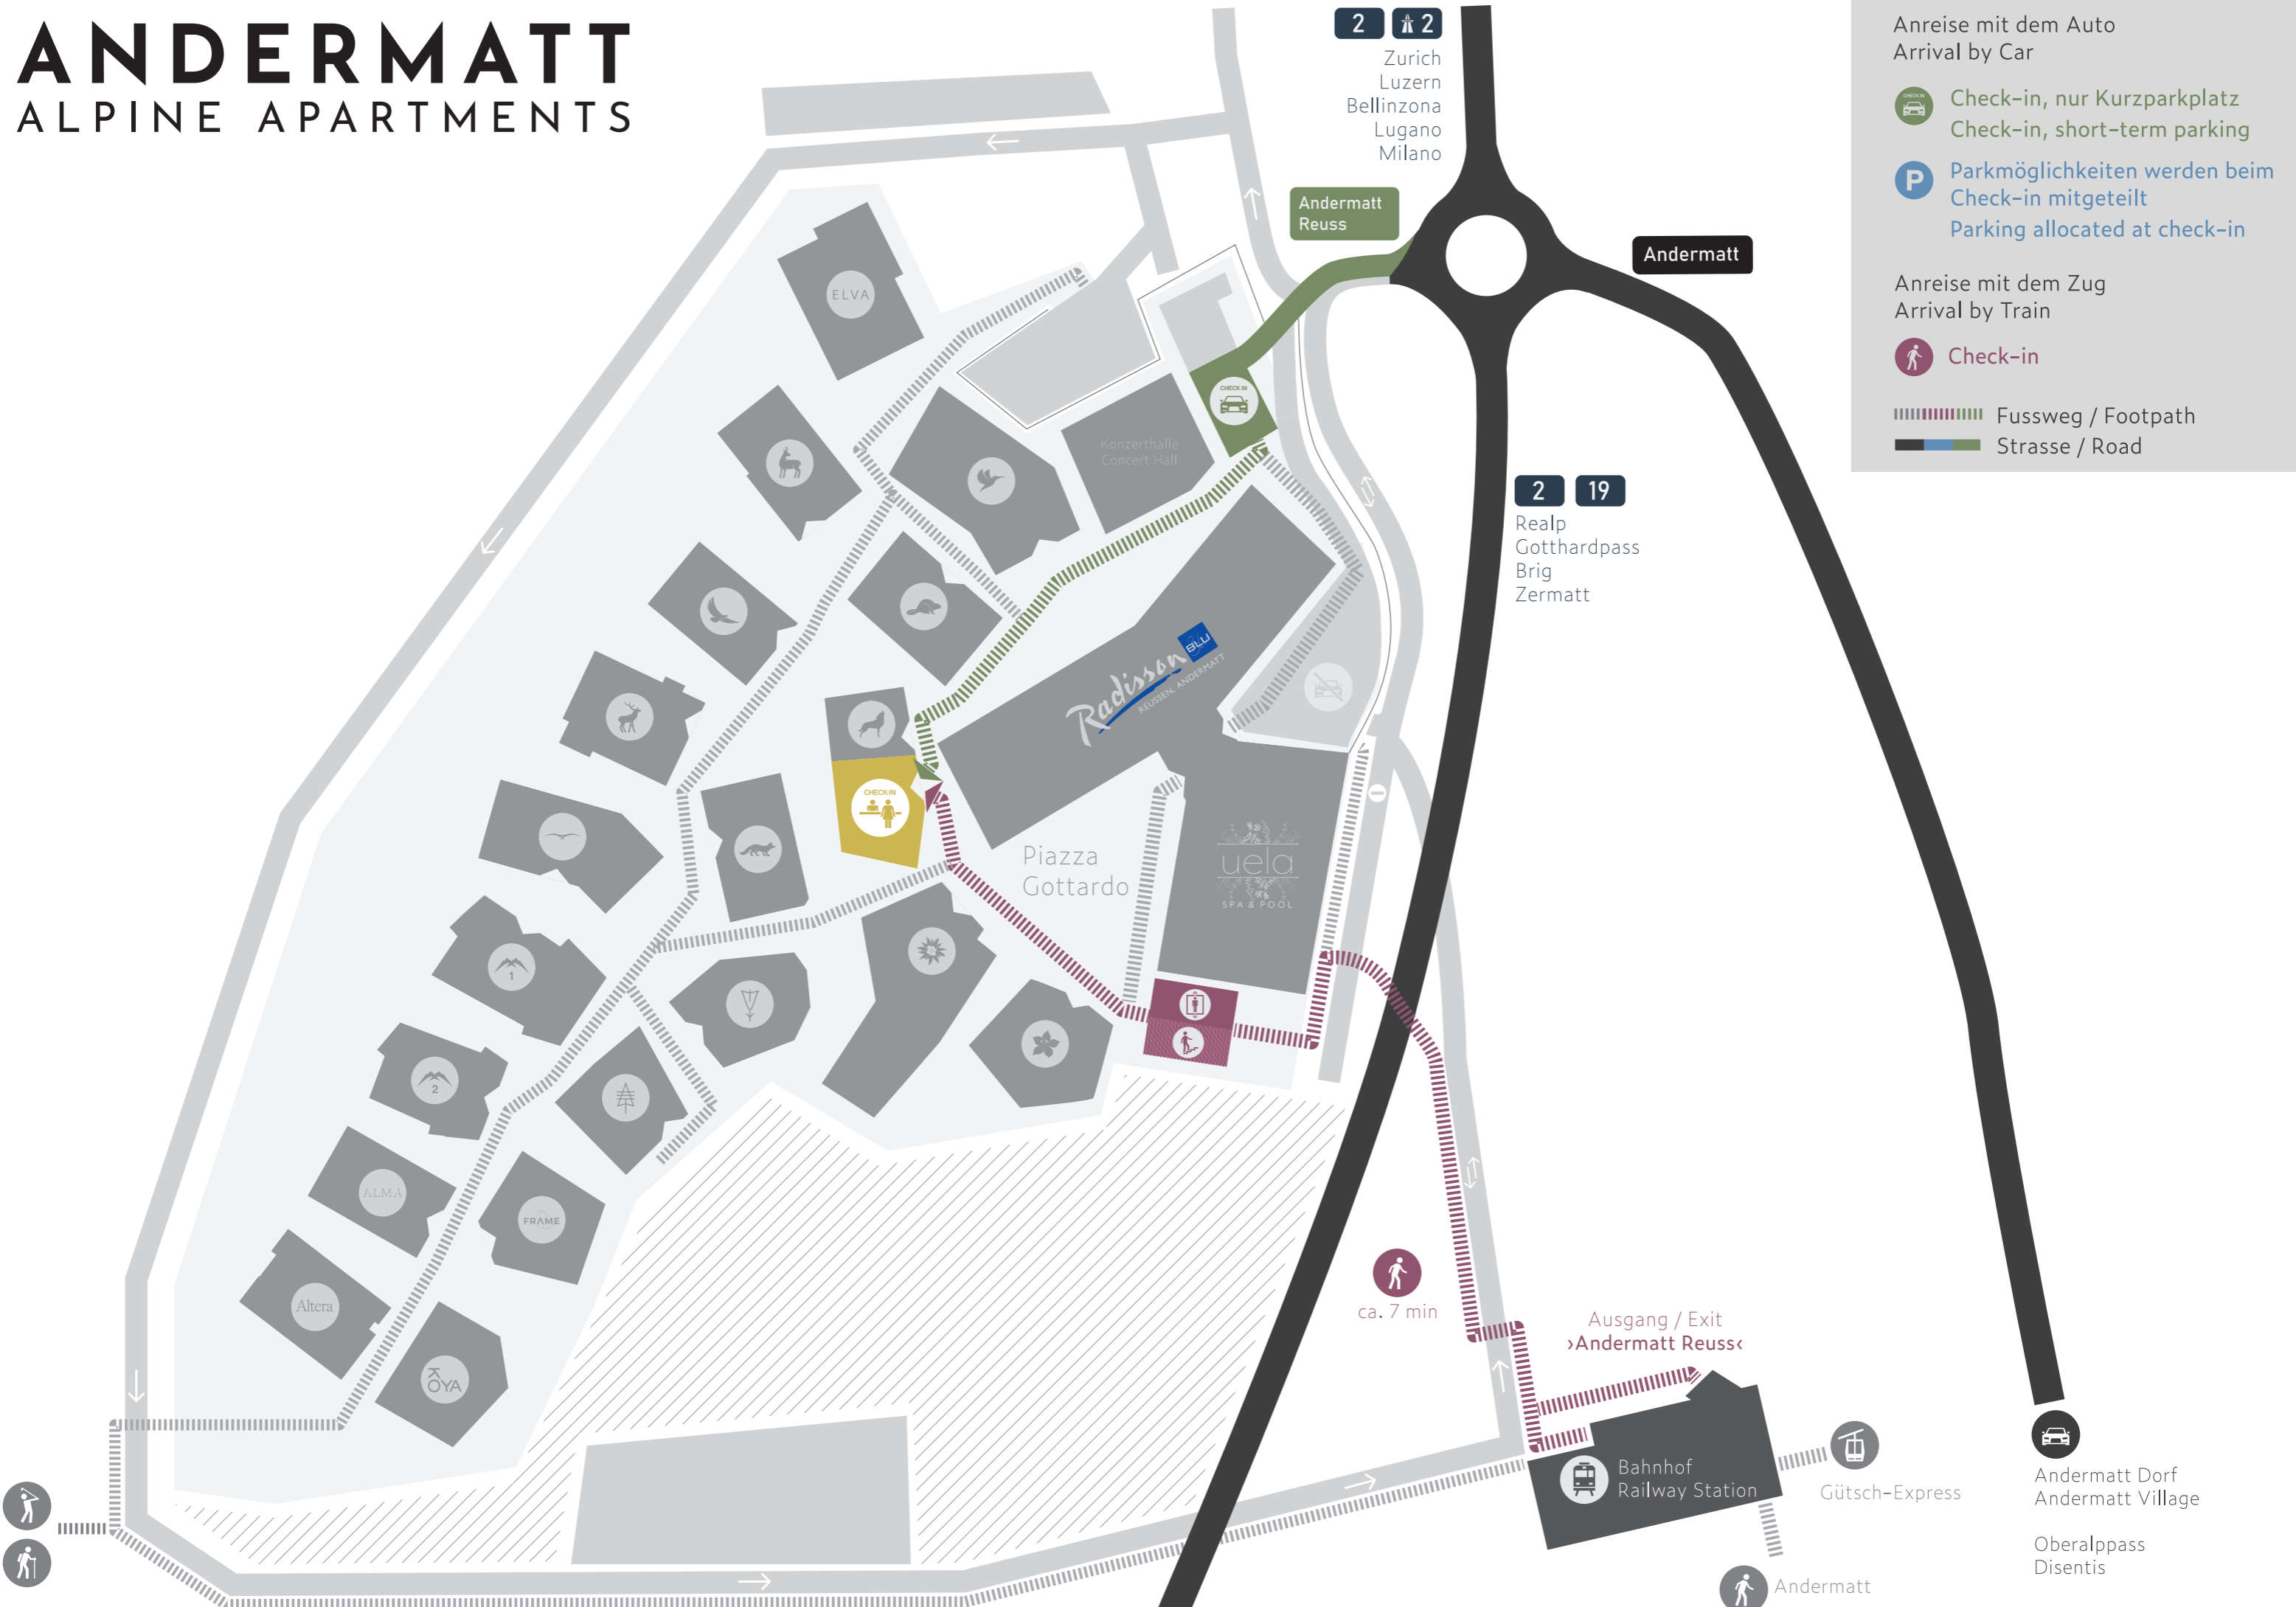

ANDERMATT

ALPINE APARTMENTS

2 2

Zürich
Luzern
Bellinzona
Lugano
Milano

Andermatt
Reuss

Andermatt

2 19

Realp
Gotthardpass
Brig
Zermatt

Anreise mit dem Auto
Arrival by Car

Check-in, nur Kurzparkplatz
Check-in, short-term parking

Parkmöglichkeiten werden beim
Check-in mitgeteilt
Parking allocated at check-in

Anreise mit dem Zug
Arrival by Train

Check-in

Fussweg / Footpath
 Strasse / Road

Radisson
BLU
REUSSEN, ANDERMATT

Piazza
Gottardo

uela
SPA & POOL

ALMA

FRAME

Altera

OYA

ca. 7 min

Ausgang / Exit
»Andermatt Reuss«

Bahnhof
Railway Station

Gütsch-Express

Andermatt Dorf
Andermatt Village

Oberalppass
Disentis

Andermatt